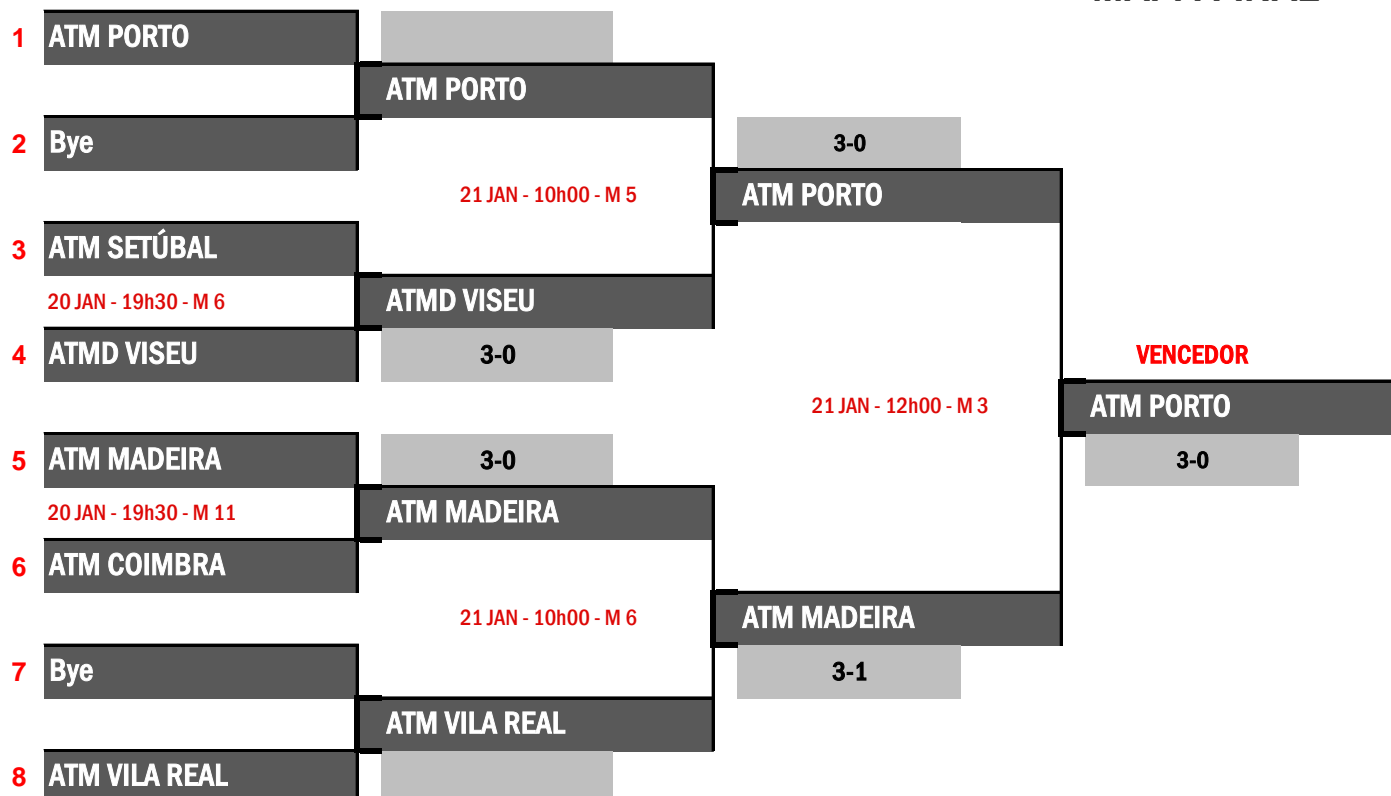

## JUNIORES MASCULINOS

As 2 primeiras classificadas ficam apuradas para a 2ª Fase

| Dia    | Hora  | Mesa | Jogo | Juniors Masculinos - Grupo A |             |     | 1   | 2   | 3 | Pts. | Pos. |
|--------|-------|------|------|------------------------------|-------------|-----|-----|-----|---|------|------|
| 20-Jan | 11:45 | 5    | 1-3  | 1                            | ATM LISBOA  |     | 3-0 | 3-0 | 6 | 1    |      |
| 20-Jan | 14:30 | 7    | 1-2  | 2                            | ATM LEIRIA  | 0-3 |     | 3-1 | 4 | 2    |      |
| 20-Jan | 18:00 | 9    | 2-3  | 3                            | ATM COIMBRA | 0-3 | 1-3 |     | 2 | 3    |      |

### MAPA FINAL