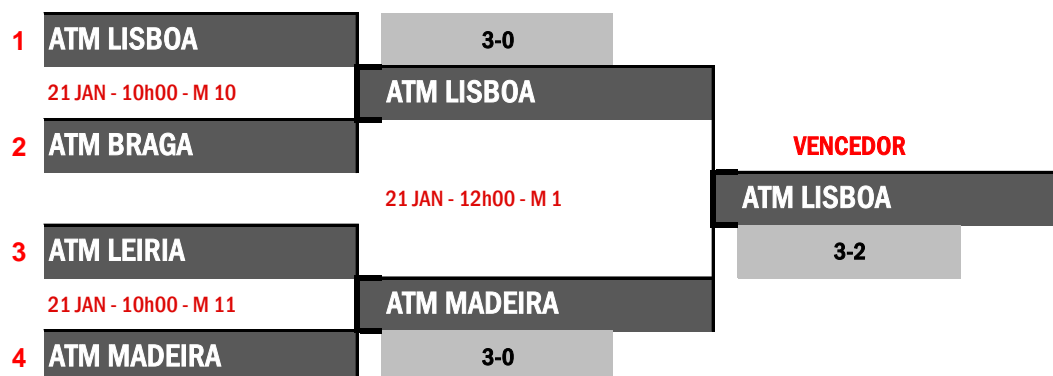

JUNIORES MASCULINOS

MAPA FINAL