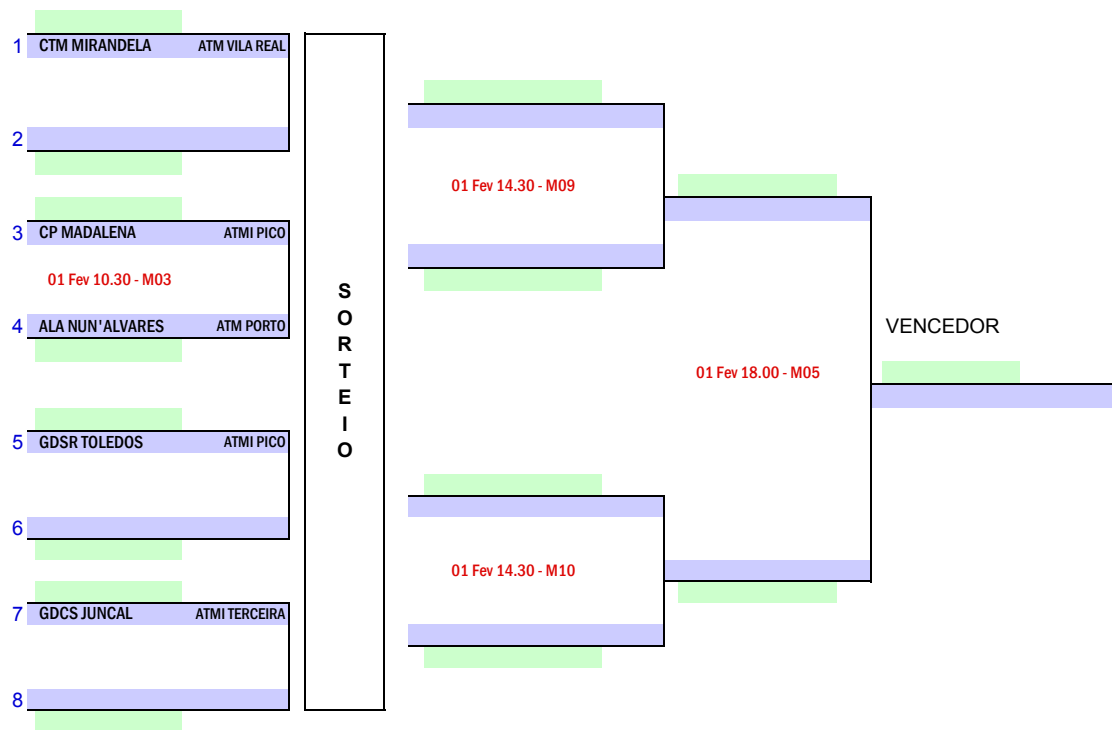

Taça de Portugal 2ª Fase -Femininos

TAÇA DE PORTUGAL | 2ª Fase Nacional  
Pavilhão Municipal das Manteigadas (Setúbal)

Taça de Portugal 2ª Fase - Masculinos

Sporting CP	ATM LISBOA
01 Fev 10.300 - M 01	
ADC Ega	ATM COIMBRA

Posição 6 Mapa Final

SL Benfica	ATM LISBOA
01 Fev 10.30 - M 02	
SC Povoense	ATM COIMBRA

Posição 4 Mapa Final

**APURAMENTO**