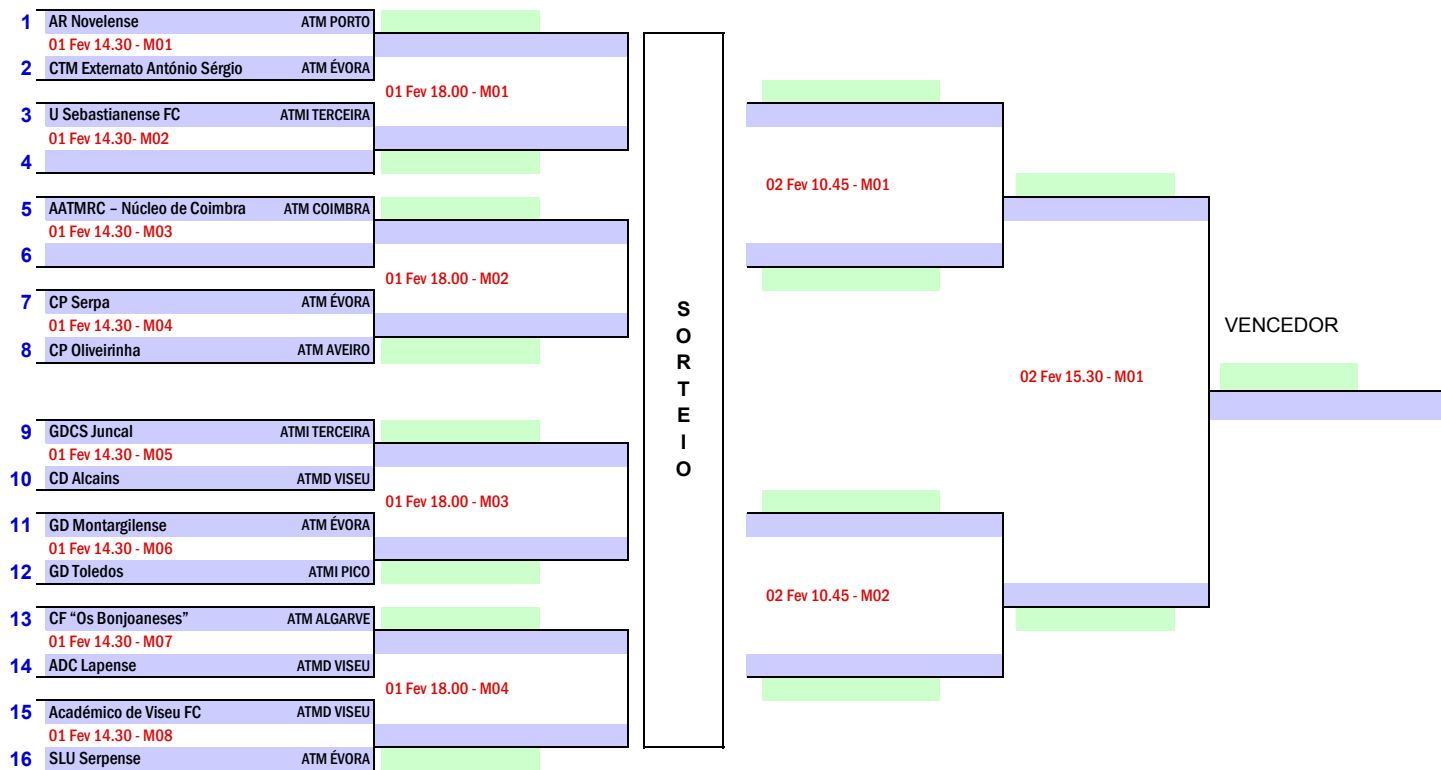

Taça de Portugal 2ª Fase -Femininos

TAÇA DE PORTUGAL | 2ª Fase Nacional  
Pavilhão Municipal das Manteigadas (Setúbal)

Taça de Portugal 2ª Fase - Masculinos

Sporting CP	ATM LISBOA
01 Fev 10.300 - M 01	
ADC Ega	ATM COIMBRA

Posição 6 Mapa Final

SL Benfica	ATM LISBOA
01 Fev 10.30 - M 02	
SC Povoense	ATM COIMBRA

Posição 4 Mapa Final

**APURAMENTO**