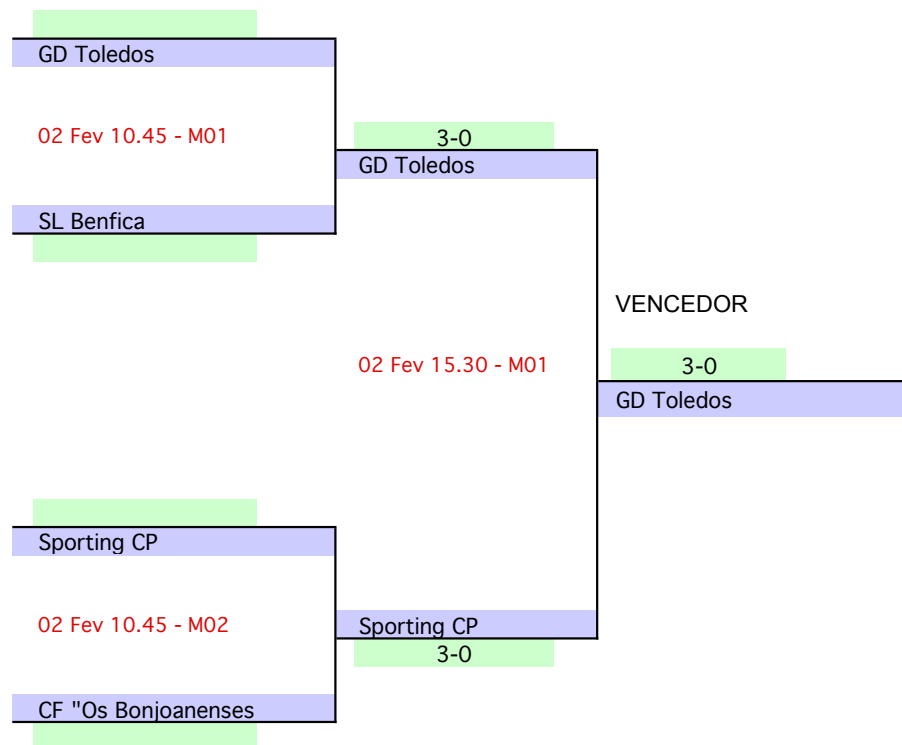

Taça de Portugal 2ª Fase - Masculinos

1	AR Novelense	ATM PORTO	3-0	
2	CTM Externato António Sér	ATM ÉVORA		2
			01 Fev 18.00 - M01	
3	U Sebastianense FC	ATMI TERCEIRA		3
4	SL Benfica	ATM LISBOA	3-0	
5	AATMRC - Núcleo de Coimbra	ATM COIMBRA	3-0	
6	Sporting CP	ATM LISBOA		3
			01 Fev 18.00 - M02	
7	CP Serpa	ATM ÉVORA		1
8	CP Oliveirinha	ATM AVEIRO	3-0	
9	GDCS Juncal	ATMI TERCEIRA	3-0	0
10	CD Alcains	ATMD VISEU		
			01 Fev 18.00 - M03	
11	GD Montargilense	ATM ÉVORA		3
12	GD Toledos	ATMI PICO	3-0	
13	CF "Os Bonjoanenses"	ATM ALGARVE	3-2	3
14	ADC Lapense	ATMD VISEU		
			01 Fev 18.00 - M04	
15	Académico de Viseu FC	ATMD VISEU		0
16	SLU Serpense	ATM ÉVORA		

S
O
R
T
E
I
O

VENCEDOR

3-0

GD Toledos

Sporting CP	ATM LISBOA	3
01 Fev 10.300 - M 01		
ADC Ega	ATM COIMBRA	0

Posição 6 Mapa Final

SL Benfica	ATM LISBOA	3
01 Fev 10.30 - M 02		
SC Povoense	ATM COIMBRA	0

Posição 4 Mapa Final