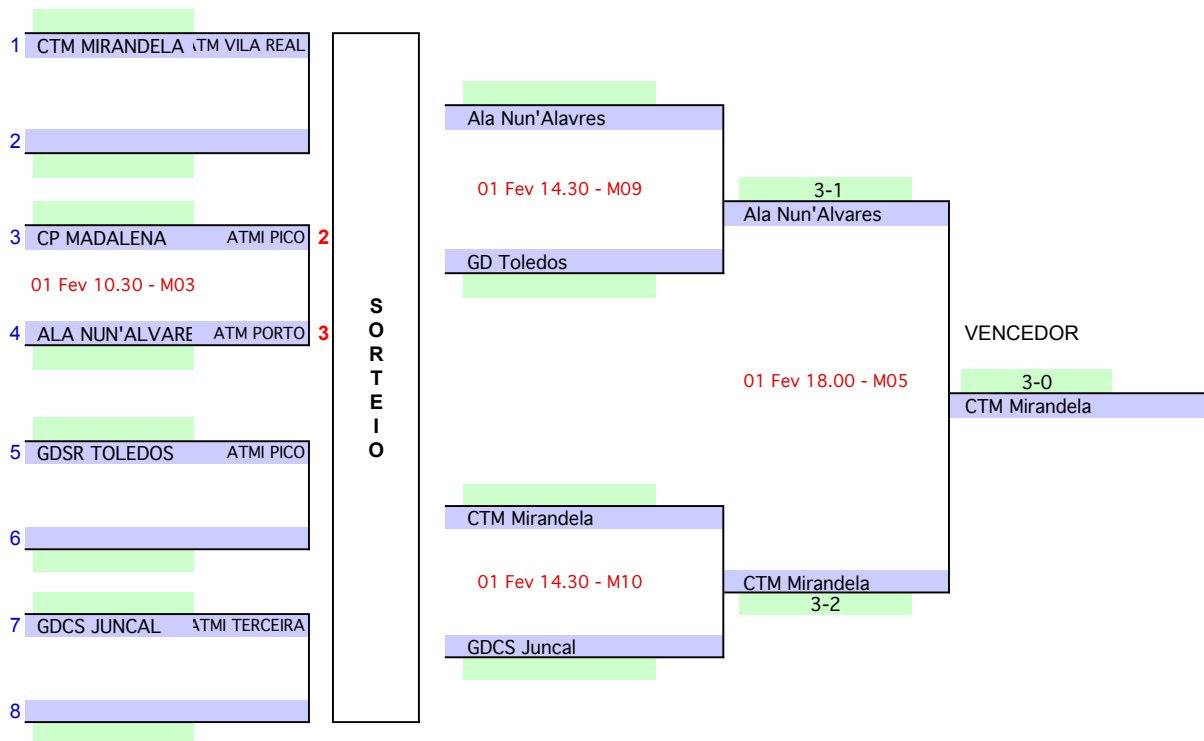

### Taça de Portugal 2ª Fase -Femininos

### Taça de Portugal 2ª Fase - Masculinos

1	AR Novense	ATM PORTO	3-0	2
	01 Fev 14.30 - M01			
2	CTM Externato António Sér	ATM ÉVORA		
			AR Novense	
			01 Fev 18.00 - M01	
3	U Sebastianense FC	ATMI TERCEIRA		3
	01 Fev 14.30 - M02		SL Benfica	
4	SL Benfica	ATM LISBOA	3-0	
5	AATMRC - Núcleo de Coimbra	ATM COIMBRA	3-0	3
	01 Fev 14.30 - M03		Sporting CP	
6	Sporting CP	ATM LISBOA		
			01 Fev 18.00 - M02	
7	CP Serpa	ATM ÉVORA		1
	01 Fev 14.30 - M04		CP Oliveirinha	
8	CP Oliveirinha	ATM AVEIRO	3-0	
9	GDCS Juncal	ATMI TERCEIRA	3-0	0
	01 Fev 14.30 - M05		GDCS Juncal	
10	CD Alcains	ATMD VISEU		
			01 Fev 18.00 - M03	
11	GD Montargilense	ATM ÉVORA		3
	01 Fev 14.30 - M06		GD Toledos	
12	GD Toledos	ATMI PICO	3-0	
13	CF "Os Bonjoanenses"	ATM ALGARVE	3-2	3
	01 Fev 14.30 - M07		CF "Os Bonjoanenses"	
14	ADC Lapense	ATMD VISEU		
			01 Fev 18.00 - M04	
15	Académico de Viseu FC	ATMD VISEU		0
	01 Fev 14.30 - M08		SLU Serpense	
16	SLU Serpense	ATM ÉVORA		