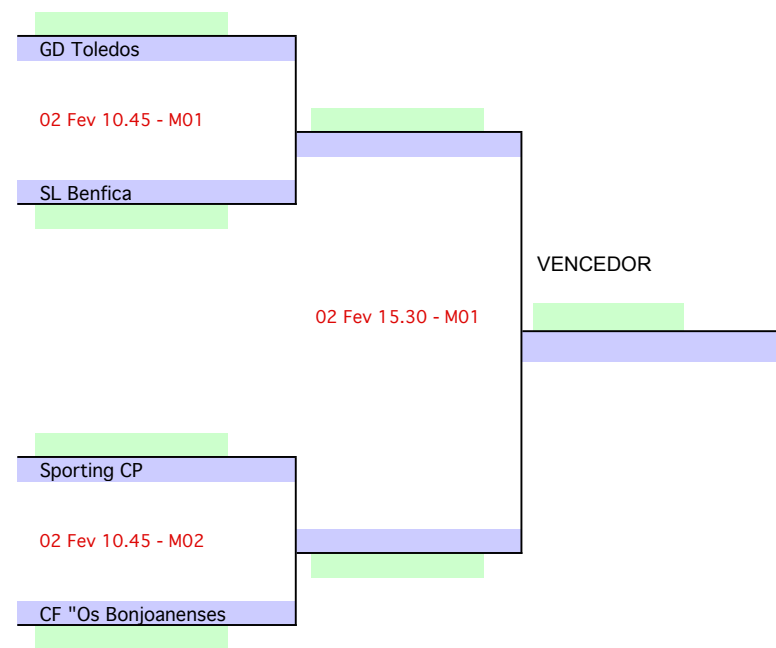

Taça de Portugal 2ª Fase - Masculinos

1	AR Novense	ATM PORTO	3-0	2
	01 Fev 14.30 - M01			
2	CTM Externato António Sér	ATM ÉVORA		
			AR Novense	
			01 Fev 18.00 - M01	
3	U Sebastianense FC	ATMI TERCEIRA		3
	01 Fev 14.30 - M02		SL Benfica	
4	SL Benfica	ATM LISBOA	3-0	
5	AATMRC - Núcleo de Coimbra	ATM COIMBRA	3-0	3
	01 Fev 14.30 - M03		Sporting CP	
6	Sporting CP	ATM LISBOA		
			01 Fev 18.00 - M02	
7	CP Serpa	ATM ÉVORA		1
	01 Fev 14.30 - M04		CP Oliveirinha	
8	CP Oliveirinha	ATM AVEIRO	3-0	
9	GDCS Juncal	ATMI TERCEIRA	3-0	0
	01 Fev 14.30 - M05		GDCS Juncal	
10	CD Alcains	ATMD VISEU		
			01 Fev 18.00 - M03	
11	GD Montargilense	ATM ÉVORA		3
	01 Fev 14.30 - M06		GD Toledos	
12	GD Toledos	ATMI PICO	3-0	
13	CF "Os Bonjoanenses"	ATM ALGARVE	3-2	3
	01 Fev 14.30 - M07		CF "Os Bonjoanenses"	
14	ADC Lapense	ATMD VISEU		
			01 Fev 18.00 - M04	
15	Académico de Viseu FC	ATMD VISEU		0
	01 Fev 14.30 - M08		SLU Serpense	
16	SLU Serpense	ATM ÉVORA		

S
O
R
T
E
I
O

Sporting CP	ATM LISBOA	3	Posição 6 Mapa Final
01 Fev 10.300 - M 01			
ADC Ega	ATM COIMBRA	0	
SL Benfica	ATM LISBOA	3	Posição 4 Mapa Final
01 Fev 10.30 - M 02			
SC Povoense	ATM COIMBRA	0	

APURAMENTO