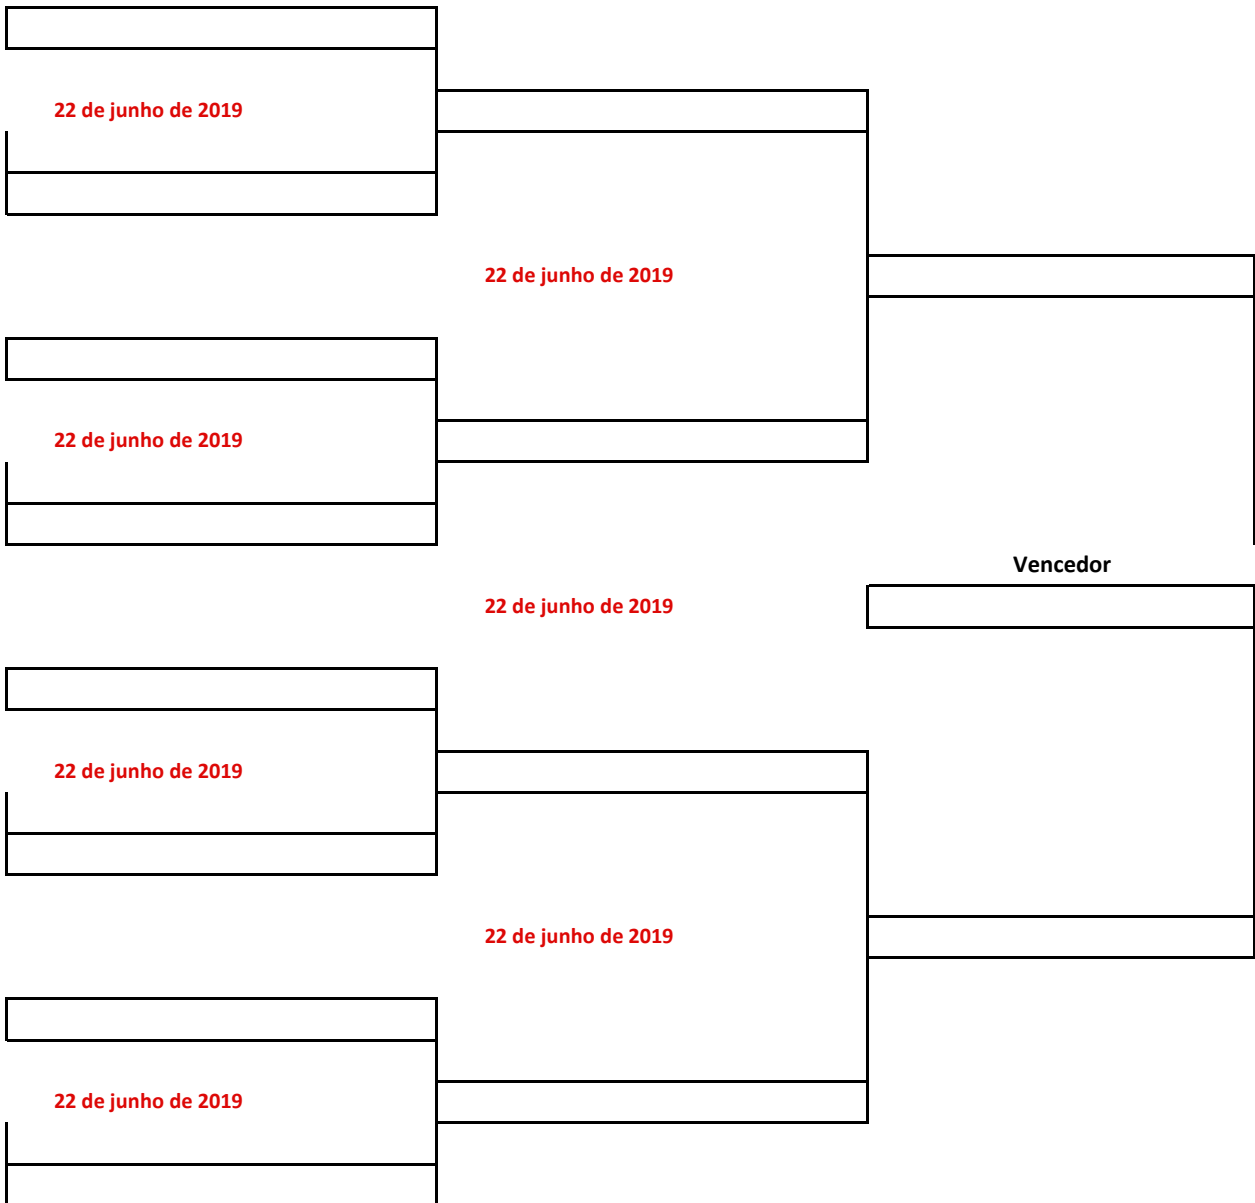

CIRCUITO PARA TM

14ª Jornada - 22/06/2019 - Pavilhão Municipal de Gaia - CAR

DE PÉ

Os 2 primeiros classificados de cada grupo apuram-se para o Mapa Final de 8. Os restantes disputam o Mapa de Consolação

Jogo	Data	Hora	Mesa	De Pé - GrupoA			1	2	3		Pts.	Pos.
1-3	22-Jun			1	1	Jorge Ferreira	FC PORTO					
1-2	22-Jun			2	7	Francisco Malheiro	NOVELENSE					
2-3	22-Jun			3	8	Damião Domingues	G. ÁGUEDA					

Jogo	Data	Hora	Mesa	De Pé - GrupoB			1	2	3		Pts.	Pos.
1-3	22-Jun			1	2	Mário Bastardo	QUINTA DOS LOMBOS					
1-2	22-Jun			2	5	Bruno Araújo	SADINOS					
2-3	22-Jun			3	6	João Andrade	FC PORTO					

Jogo	Data	Hora	Mesa	#REF!		1	2	3	4	Pts.	Pos.	
1-3 2-4	22-Jun			1	3	Eugénio Silva	O. VALADARES					
1-2 3-4	22-Jun			2	4	Avelino Monteiro	C.P. ALVITO					
1-4 2-3	22-Jun			3	9	Nuno Pontes	NOVELENSE					
				4	10	Paulo Vilas Boas	C.P. Alvito					

INTELLECTUAL FEMININO

Jogo	Data	Hora	Mesa	INTELLECTUAL FEMININO			1	2	3	4	Pts.	Pos.
1-3 2-4	22-Jun			1	16	Vitória Andrade	CAID					
1-2 3-4	22-Jun			2	17	Ana Patrícia Dias	CAID					
1-4 2-3	22-Jun			3	18	Elsa Moreira	CAID					
				4	19	Cátia Andrade	CAID					

CIRCUITO PARA TM
14º Jornada - 22/06/2019 - Pavilhão Municipal de Gaia - CAR

MAPA FINAL | DE PÉ

1/4 Final	1/2 Final	Final
-----------	-----------	-------

CIRCUITO PARA TM
14ª Jornada - 22/06/2019 - Pavilhão Municipal de Gaia - CAR