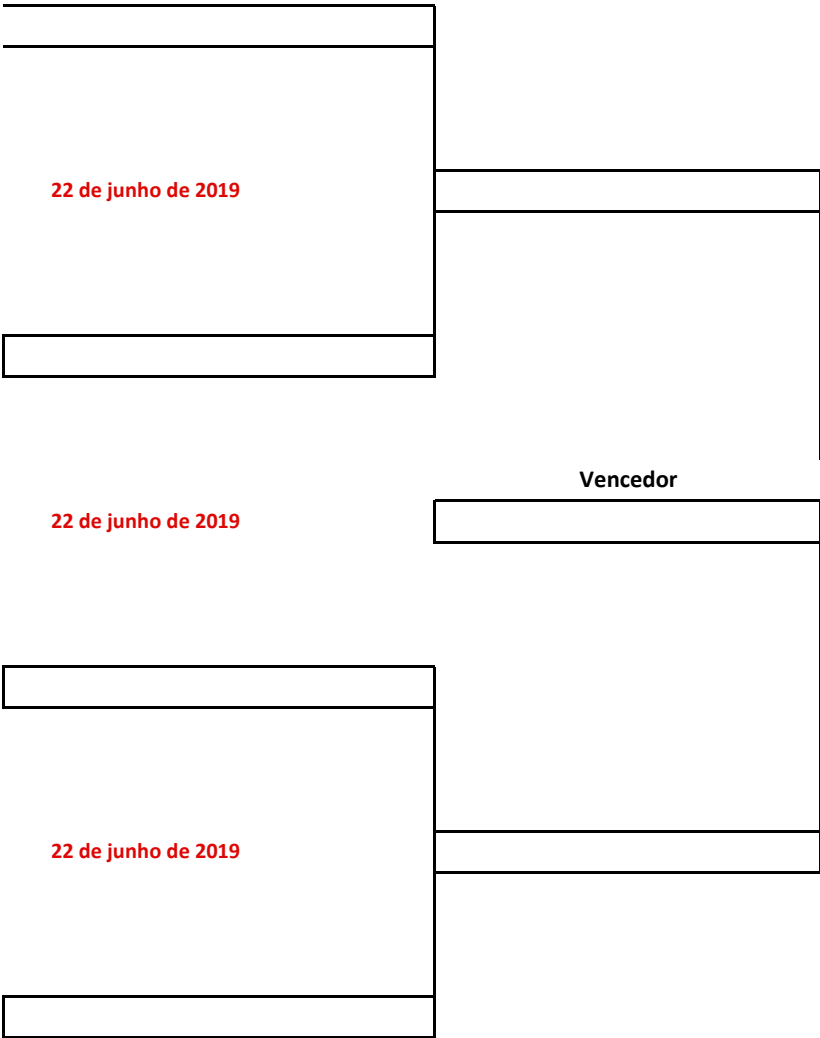

CIRCUITO PARA TM
14ª Jornada - 22/06/2019 - Pavilhão Municipal de Gaia - CAR

MAPA DE CONSOLAÇÃO | DE PÉ

1/2 Final	Final