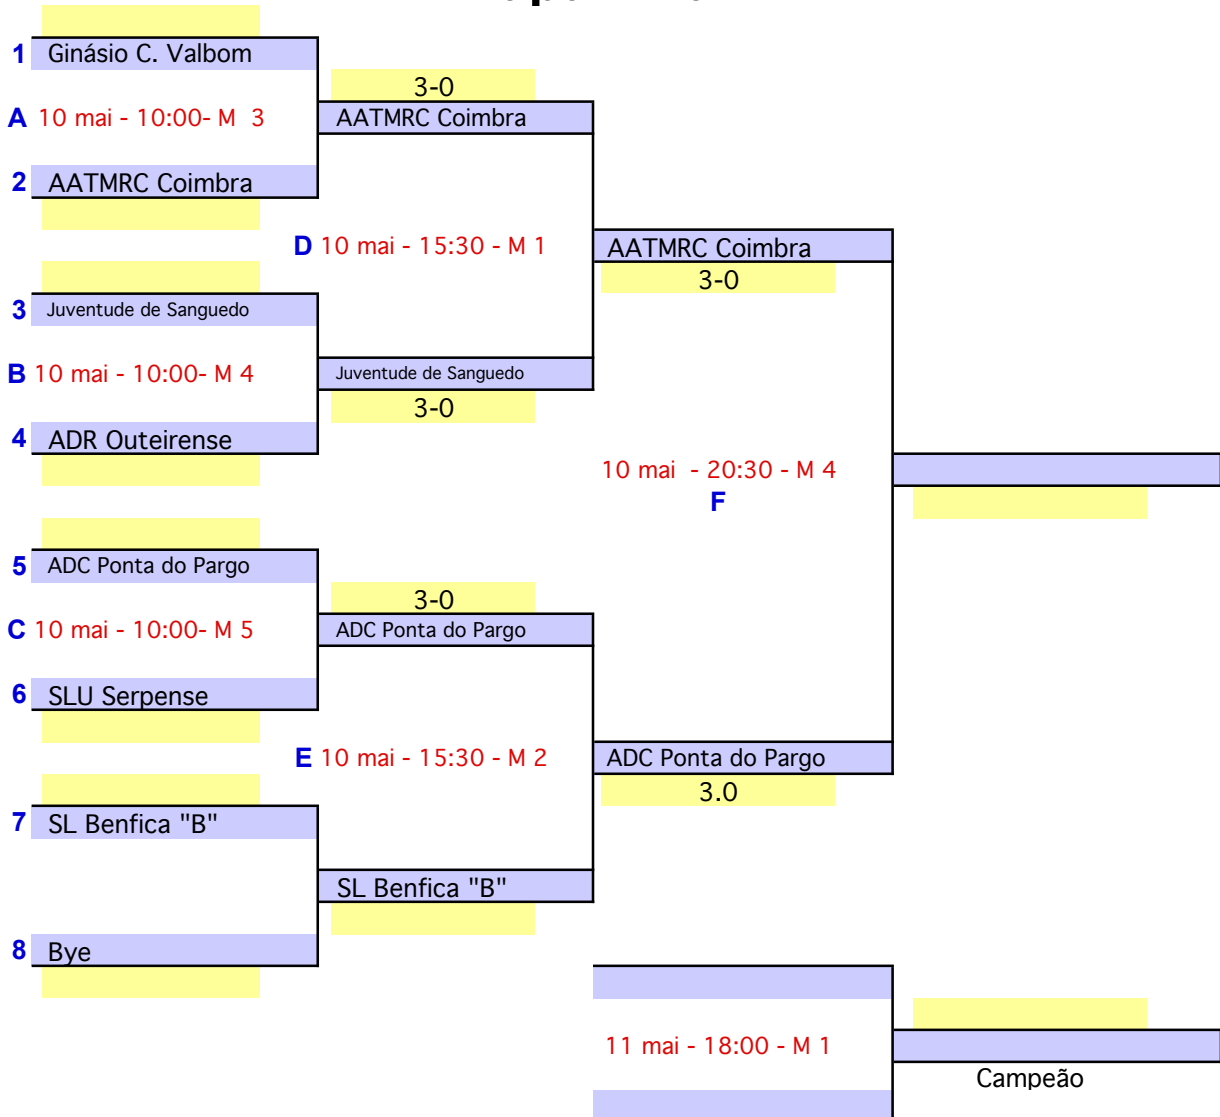

Fase Final da 2ª Divisão Masculina | 10 e 11 de maio de 2014

Centro de Alto Rendimento de Ténis de Mesa | Vila Nova de Gaia

Seniores Masculinos

Mapa Final - A

Seniores Masculinos - Mapa Final

Pré-apuramento 10h00

Vitória SC (Guimarães) _____
 CP Oliveirinha "B" _____
 Mesa 2
 Vitória SC (Guimarães) _____ G
 3-2

ARC Ponte Nova _____
 Bye _____
 ARC Ponte Nova _____

Apuramento

Será sorteio condicionado dos dois vencedores do pré-apuramento; dos dois melhores 3ºs classificados e o 2º classificado que não foi sorteado inicialmente

CA Madalena _____
 10 mai - 15h00 - M 3
 GD Viso _____
 3-2
 Ala Nun'Alvares _____

10 mai - 15h00 - M 4
 ARC Ponte Nova _____
 3-0
 Ala Nun'Alvares _____

GR Estrela Bonfim _____
 10 mai - 15h00 - M 5
 SC Torres _____
 3-0
 GR Estrela do Bonfim _____