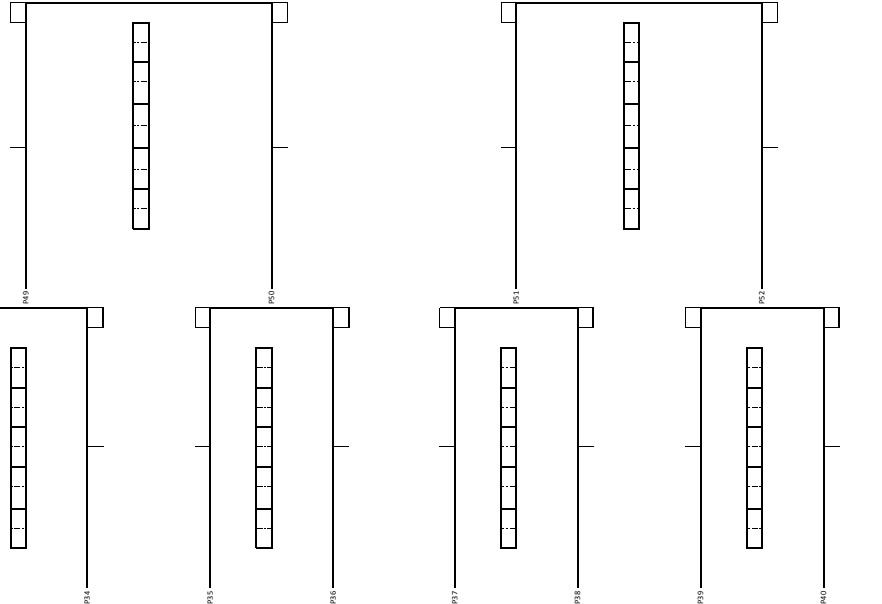

III TORNEIO DE TÊNIS DE MESA CLUBE DESPORTIVO CAMPOS DO LIS
CIRCUITO CHALLENGE
SENIORES MASCULINOS 2º ESCALÃO

1º CAB. SÉRIE	HUGO PINTO	MONTE AVENTINO	P1
2º CL. GR. B			
1º CL. GR. A	JACINTO CLAUDINO	BAIXA DA SERRA	P2
32º CAB. SÉRIE			
17º CAB. SÉRIE	JOÃO SILVA	REUNIRCONTAS	P3
1º CL. GR. Q			
2º CL. GR. P	JOÃO MATEUS	REUNIRCONTAS	P4
16º CAB. SÉRIE			
9º CAB. SÉRIE	MATOS CHAVES	O LOMBOS	P5
2º CL. GR. J			
24º CAB. SÉRIE	JOSÉ FERREIRA	O LOMBOS	P6
1º CL. GR. I			
23º CAB. SÉRIE	ANTÓNIO PEREIRA	PINHAL VIDAL	P7
1º CL. GR. H			
2º CL. GR. G	RUI CARMOUS	GIMENTOS LIZ	P8
8º CAB. SÉRIE			
5º CAB. SÉRIE	JOÃO BUICA	O LOMBOS	P9
2º CL. GR. F			
1º CL. GR. E	MANUEL QUEIDA	ACRO LOURICAL	P10
28º CAB. SÉRIE			
21º CAB. SÉRIE	MÁRIO GALIZ	BAIXA DA SERRA	P11
1º CL. GR. M			
2º CL. GR. L	CARLOS MARTINHO	D. MONTE REAL	P12
12º CAB. SÉRIE			
13º CAB. SÉRIE	INUNO MARCOUS	BO	P13
2º CL. GR. O			
1º CL. GR. N	JOÃO ANDRÉ	SIENENS	P14
20º CAB. SÉRIE			
29º CAB. SÉRIE	JOÃO FERREIRA	D. MONTE REAL	P15
1º CL. GR. D			
2º CL. GR. C	PEDRO ALMEIDA	PIRESÇOZE	P16
4º CAB. SÉRIE			

INICIO DO MAPA FINAL NUNCA ANTES DAS 11H00

16m